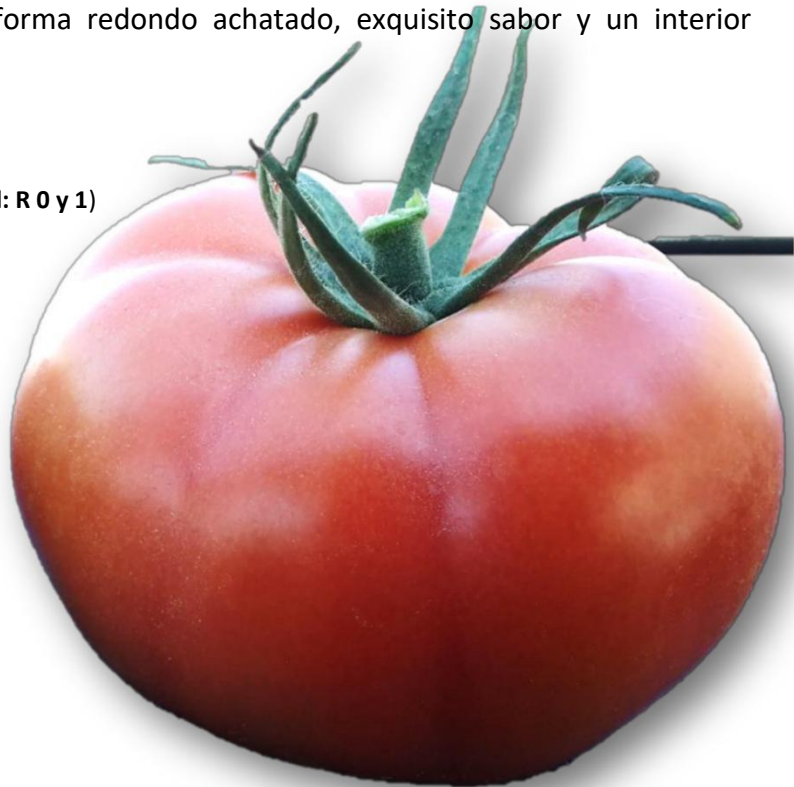

Resistencia a Virus

- ✓ **HR** Tomato mosaic virus (**ToMV**)
- ✓ **HR** Tomato spotted wild virus (**TSWV**)

HR= Resistencia Alta

IR= Resistencia Intermedia